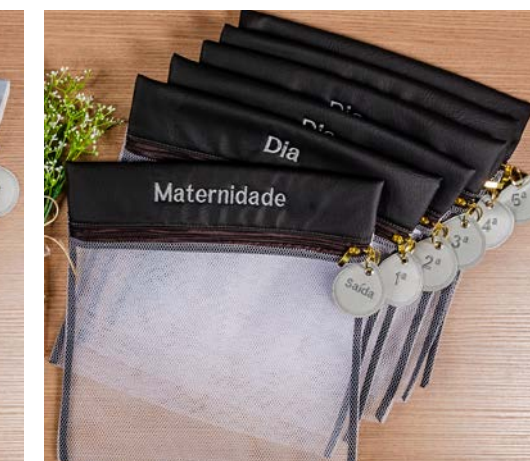

06 Peças - 35 cm alt. x 32cm comp.

Telinha | Tule

A.63E - Marrocos Rosê - 04 Peças
A.64E - Marrocos Rosê - 06 Peças

A.63L - Rosê - 04 Peças
A.64L - Rosê - 06 Peças

A.63L - Rosa - 04 Peças
A.64L - Rosa - 06 Peças

A.63L - Palha - 04 Peças
A.64L - Palha - 06 Peças

A.63E - Listrado Palha com Marinho - 04 Peças
A.64E - Listrado Palha com Marinho - 06 Peças

A.63L - Preto - 04 Peças
A.64L - Preto - 06 Peças

A.63E - Rosê Brilhante - 04 Peças
A.64E - Rosê Brilhante - 06 Peças