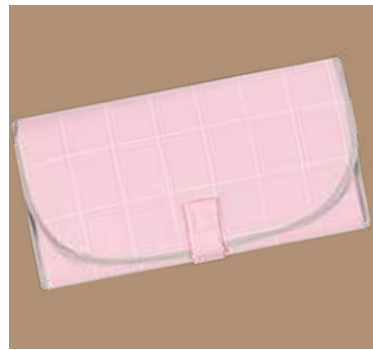

Medida Aberto - 57cm x 36cm • **Medida Fechado** - 18cm x 36cm

Tecido Superior: 100% Algodão

Tecido Inferior: Plástico

DUMBO MARINHO

DUMBINHA ROSA

PRETO

GOTA ROSA

CHEVRON CINZA