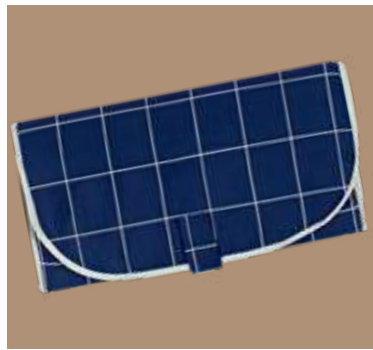

Medida Aberto - 57cm x 36cm • **Medida Fechado** - 18cm x 36cm

Tecido Superior: 100% Algodão

Tecido Inferior: Plástico

DUMBO MARINHO

DUMBINHA ROSA

PRETO

GOTA ROSA

CHEVRON CINZA