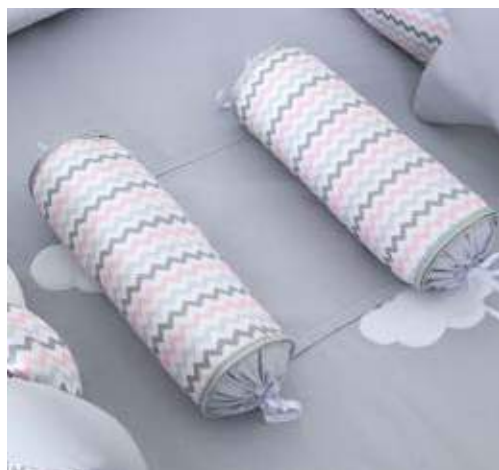

A.10E - Chuva de Amor Zig Zag