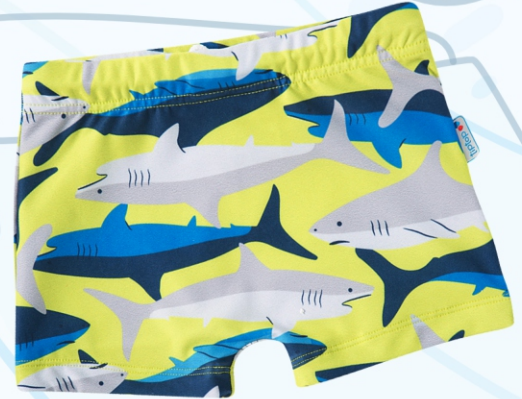

SHORTS PRAIA

Ref. **23963107K**

TAM.: 1T-2T-3T

Ref. **33963107**

TAM.: 4-6-8-10

Cor: Verde neon

Tecido: Elastano liso

Técnica: Sublimação

Detalhe: etiqueta silicone