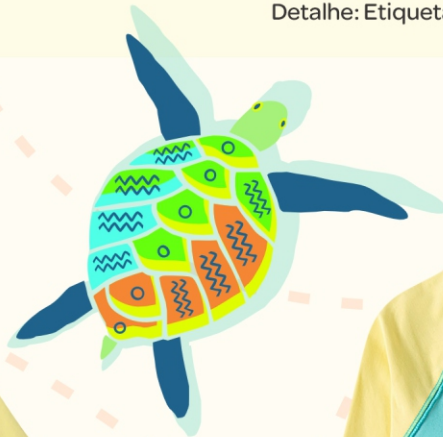

Cor: Turquesa

Tecido: Elastano liso

Técnica: Sublimação

Detalhe: Etiqueta silicone

Costas

Frente

KIT 2 PEÇAS

1 BONÉ